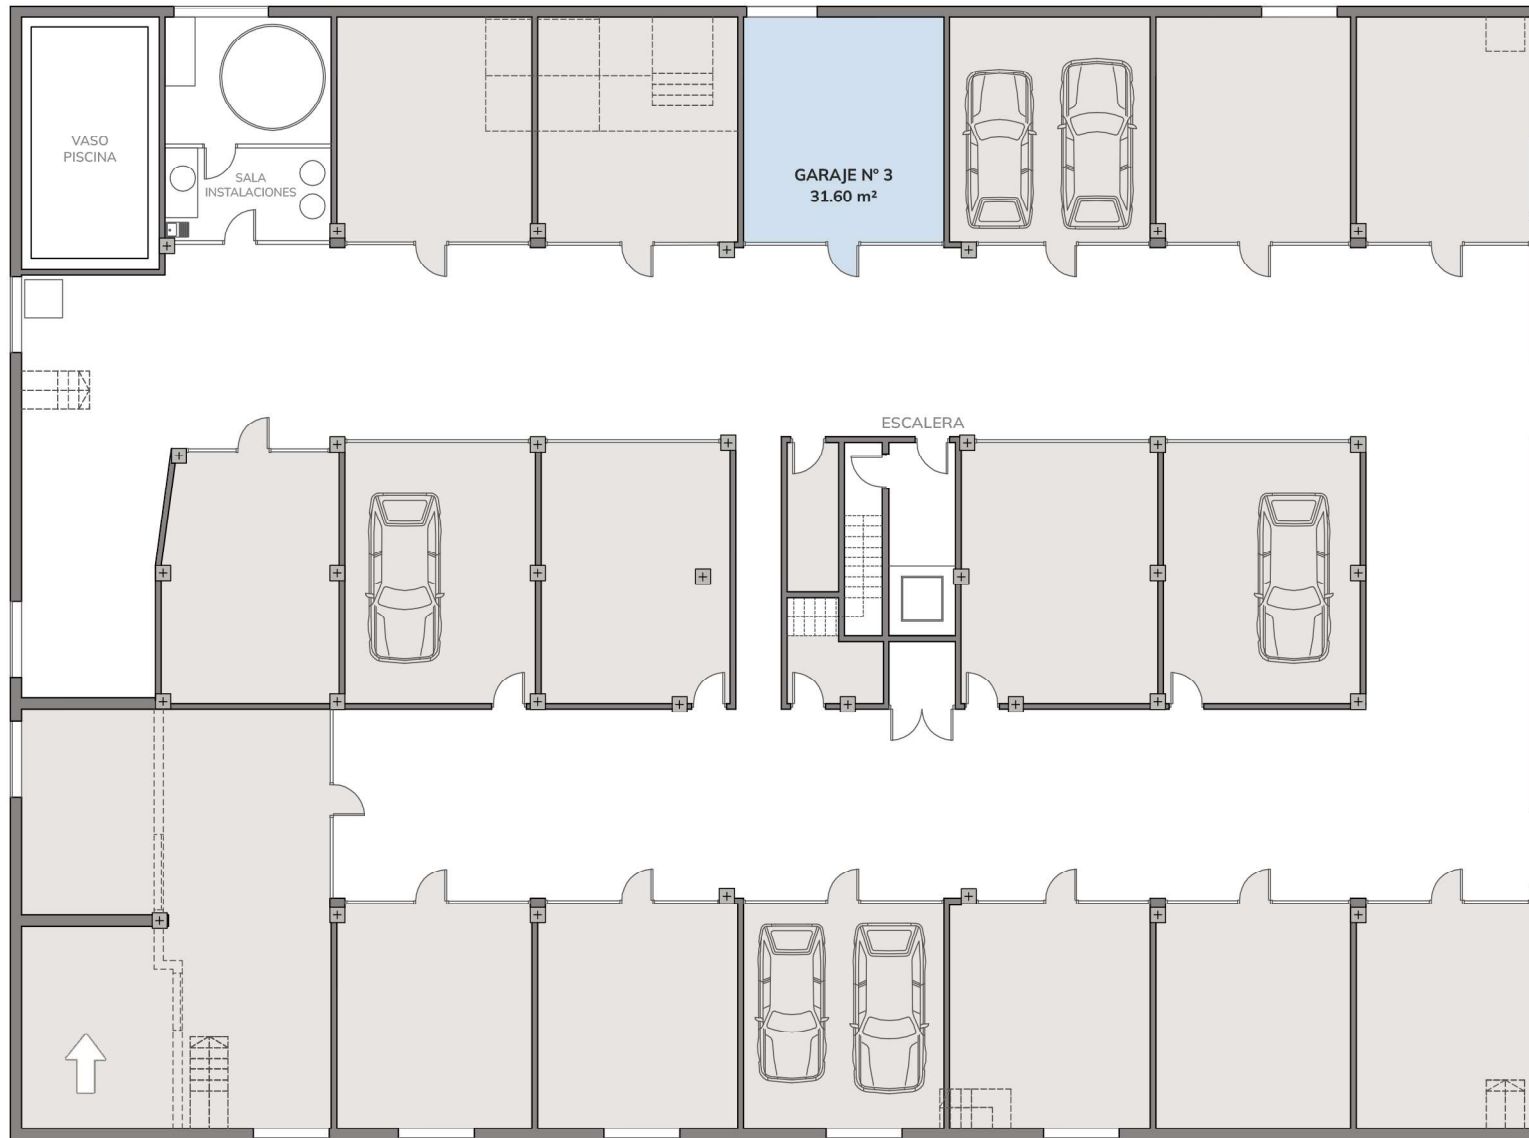

Edificio CARDIFF

Vivienda Tipo

BAJO

B° E

Superficie Útil

Interior (Incluido Lavadero) 77.05 m²

Terraza 111.80 m²

TOTAL 188.85 m²

Superficie Construida

Interior 94.31 m²

Terraza (Sup. Computable)

TOTAL 94.31 m²

 **LANAS**

(Plano Planta Sótano)

Edificio   
CARDIFF

Vivienda Tipo
B° E

Garaje
N° 3

Superficie
31.60 m²

 **LANAS**