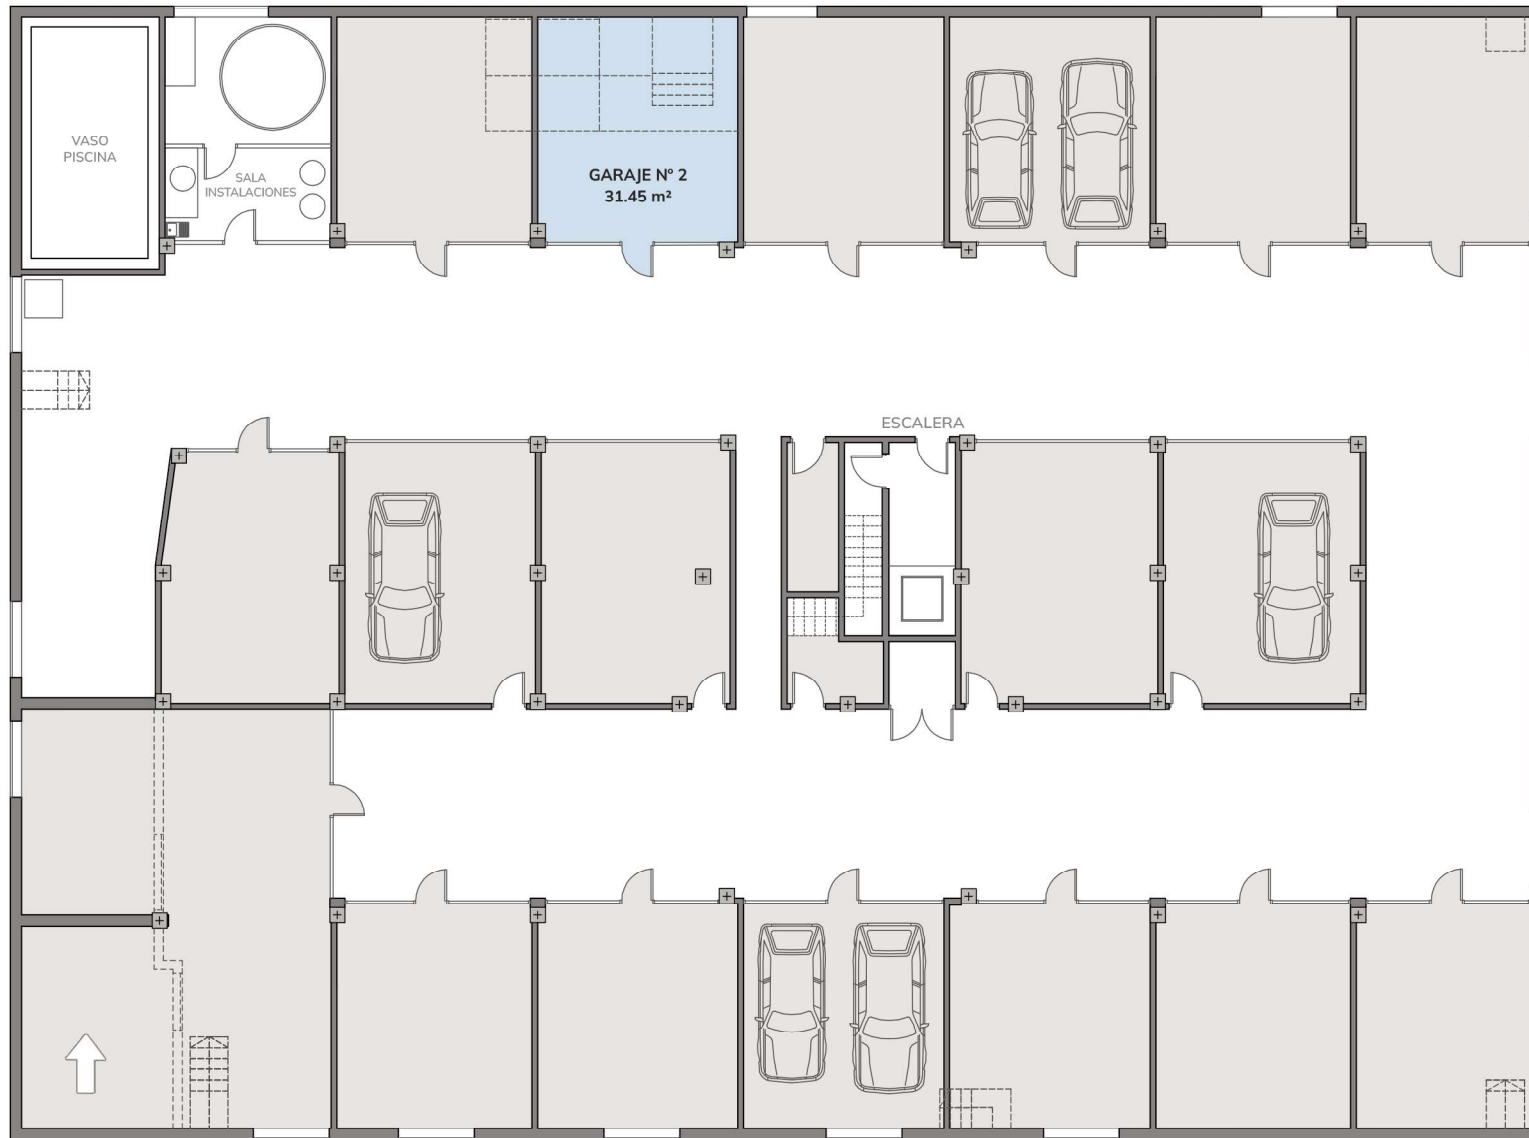

Edificio

CARDIFF

Vivienda Tipo

BAJO

B° D

Superficie Útil

Interior (Incluido Lavadero) 73.00 m²

Terraza 111.80 m²

TOTAL 184.80 m²

Superficie Construida

Interior 90.68 m²

Terraza (Sup. Computable)

TOTAL 90.68 m²

 **LANAS**

(Plano Planta Sótano)

Edificio   
CARDIFF

Vivienda Tipo
B° D

Garaje
N° 2

Superficie
31.45 m²

 **LANAS**