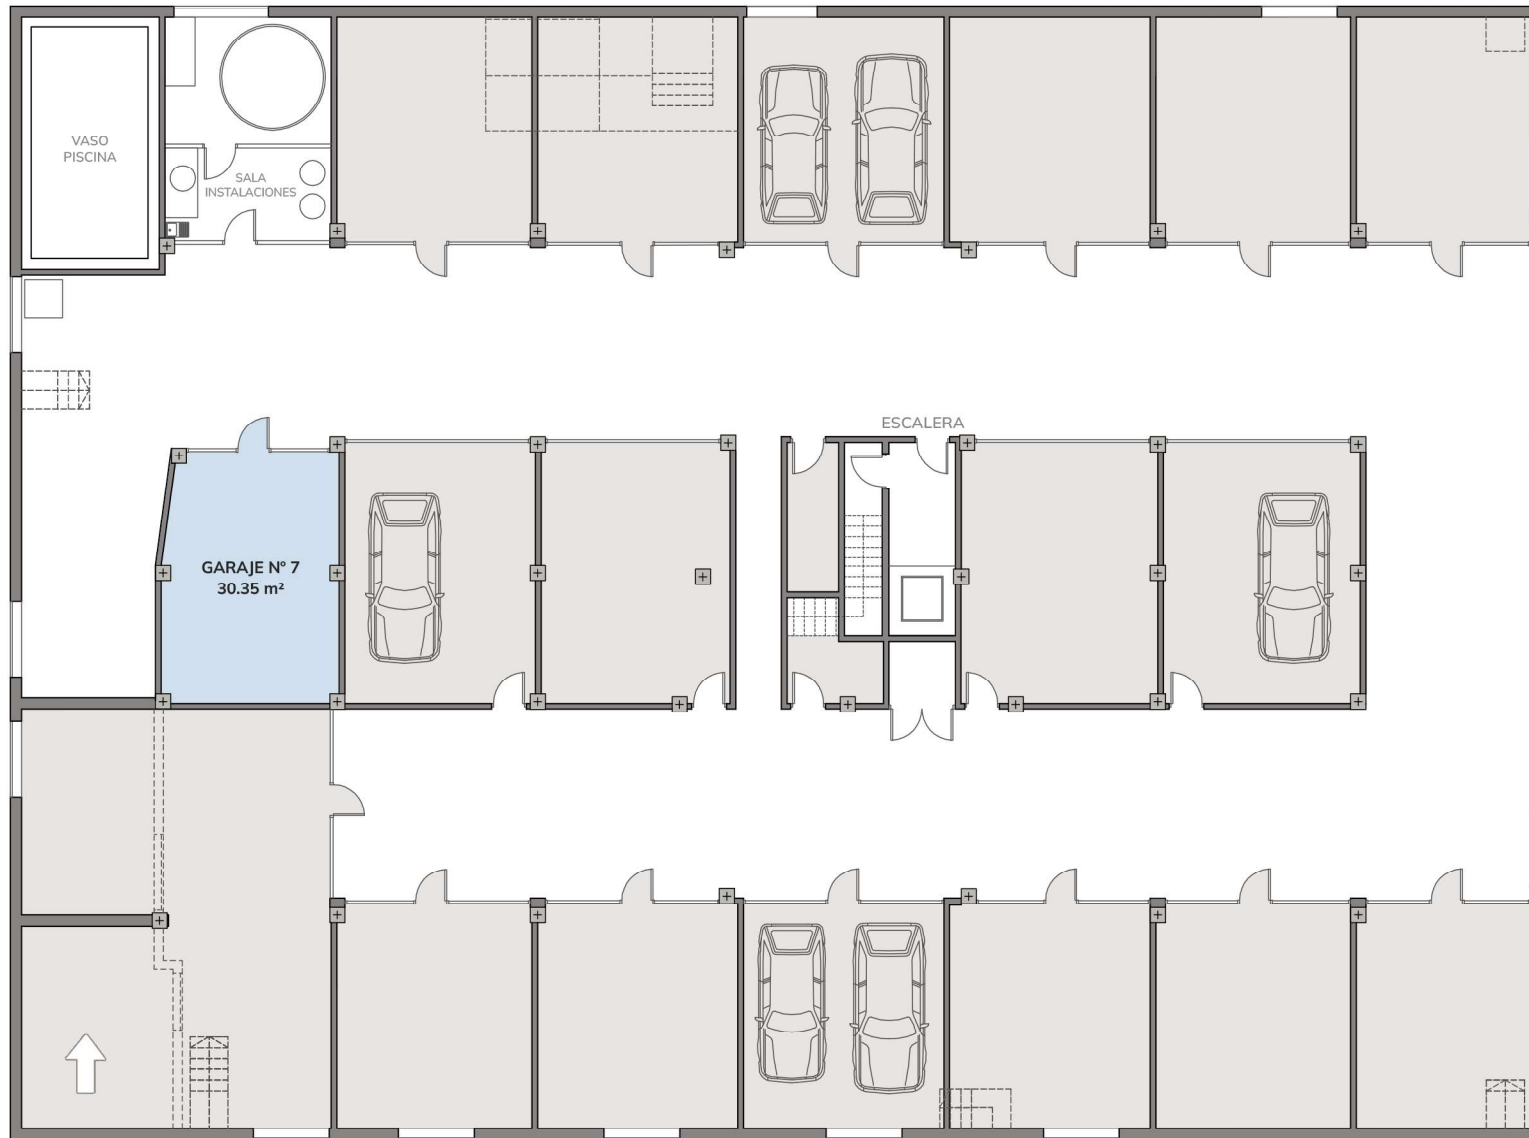

Edificio

CARDIFF

Vivienda Tipo

BAJO

B° C

Superficie Útil

Interior (Incluido Lavadero)	56.10 m ²
Terraza	41.85 m ²
TOTAL	97.95 m²

Superficie Construida

Interior	70.98 m ²
Terraza (Sup. Computable)	2.15 m ²
TOTAL	73.13 m²

(Plano Planta Sótano)

Edificio   
CARDIFF

Vivienda Tipo
B° C

Garaje
N° 7

Superficie
30.35 m²

 **LANAS**